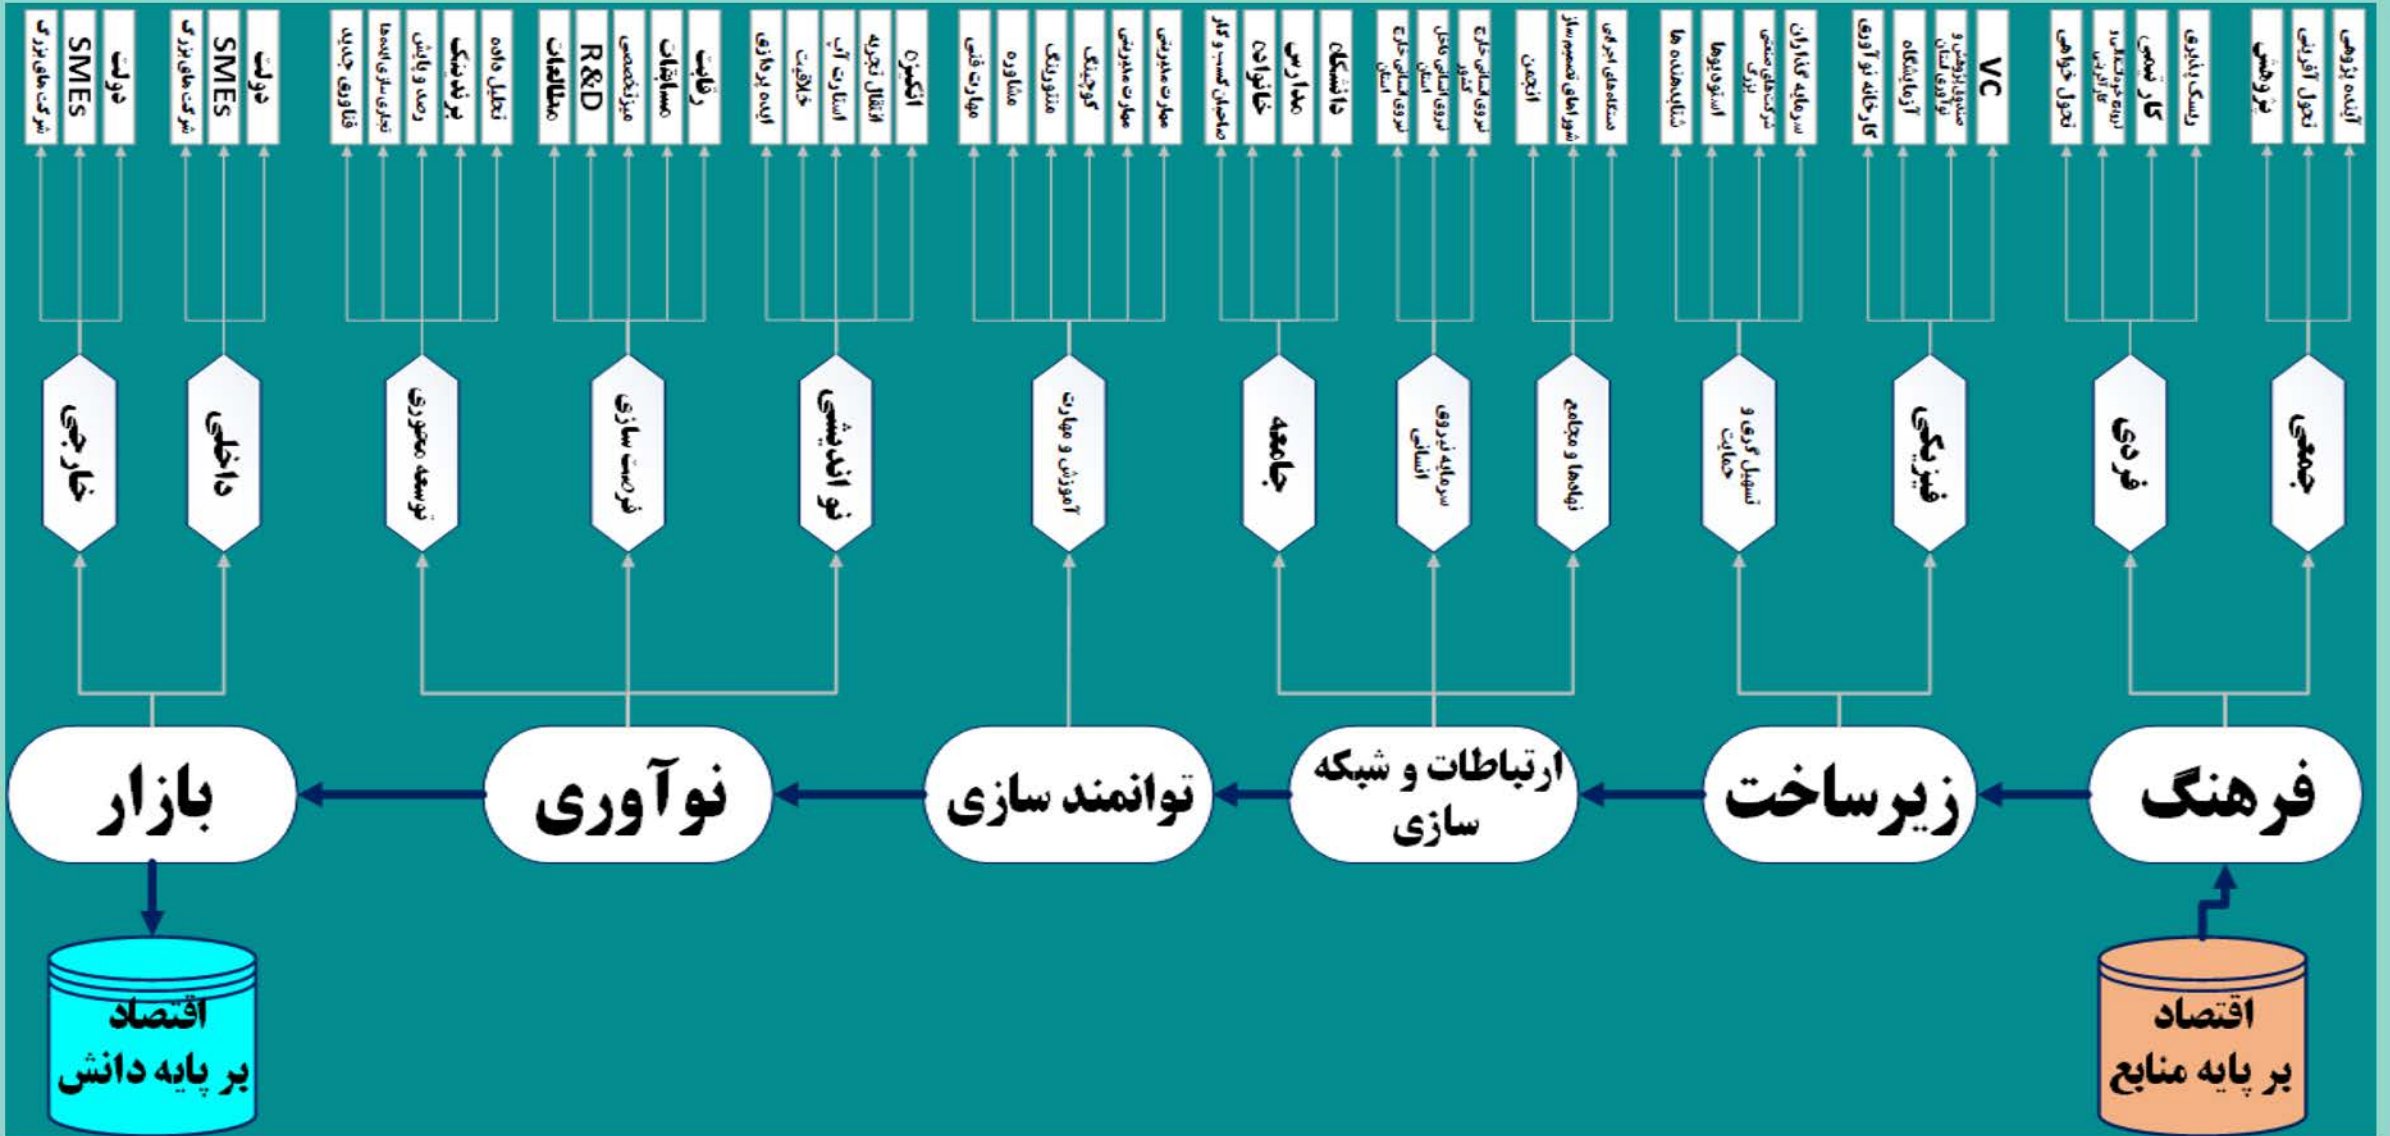

محور اصلی گذار اقتصادی شناسایی شده در استان کرمان

((اتمسفر گذار اقتصادی))

- > سرمایه
- - - - -> آموزش
- > شناسایی
- > شبکه سازی و ارتباطات پایدار
- > سیاست گذاری و تسهیلگری بخش دولتی
- > سیاست گذاری و تسهیلگری بخش خصوصی